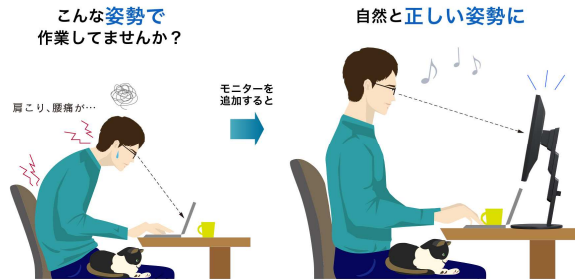

テレワークにEV2360をオススメする理由

働き方改革や従業員エンゲージメントの向上の一環として、テレワークの導入が増えてきました。一方、テレワークで効率が落ちたという声も。実は、ノートPCの小さな画面で作業することが原因の一つです。「ノートPC + EV2360」で、テレワークがより快適に変わります。

01 正しい姿勢で、 疲れにくい、集中力アップ！

ノートPCで作業していると背中が丸まり、肩こりや腰痛の原因になります。EV2360なら、ひとりひとりにとって最適な位置へ調整できます。作業しやすく疲れにくい姿勢で作業ができるため、集中力と作業効率が上がります。