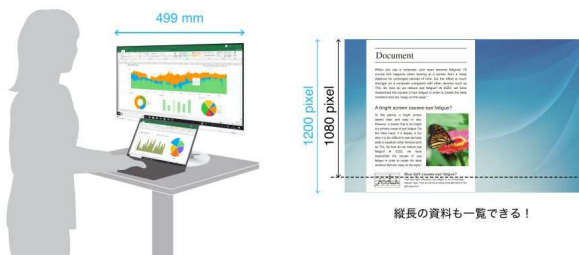

04 フレームレスデザインで、 省スペースかつ広い作業領域！

EV2360は、22.5型WUXGA (1920×1200) 解像度のIPSパネルを搭載したEIZOフレームレス最小モデル。横幅499mmの省スペース設計のため、一般的なオフィスデスクはもちろん、コンパクトな昇降デスクにも設置可能！また、フルHD (1920×1080) よりも縦に11%広い解像度のため、頻繁なスクロールの手間が省けます。

22.5型のEIZOフレームレス最小モデル
コンパクトなデスクにも、らくらく設置
WUXGA (1920×1200) 解像度
頻繁なスクロールの手間が省ける