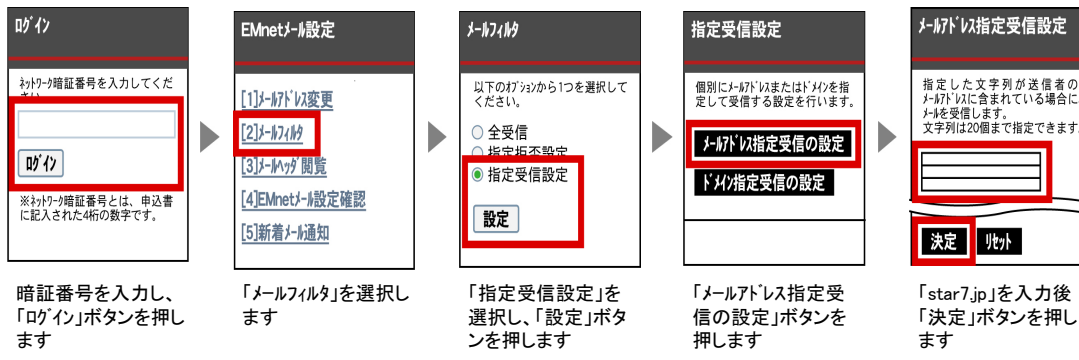

のドメイン指定受信設定方法

GS02 Sony Ericsson mini (S51SE) smart bar (S42HW) Pocket WiFi S II (S41HW) Pocket WiFi S (S31HW) HTC Aria (S31HT) の場合	1 emobile メッセージ ▶	2 メニュー ▶	3 設定 ▶
	4 WEB設定 ▶	5 メール設定 ▶	
Touch Diamond TM (S21HT)、 Dual Diamond (S22HT)、 EMONSTER (S11HT)、 EMONSTER lite (S12HT) の場合	1 Internet Explorer ▶	2 メニュー ▶	3 お気に入り ▶
	4 EMnetサービス ▶	5 メール設定 ▶	
H12HW、H11HWの場合	1 を押す ▶	2 設定 ▶	3 メール設定ウェブ ▶
H11T、H311Aの場合	1 を押す ▶	2 設定 ▶	3 設定Web ▶